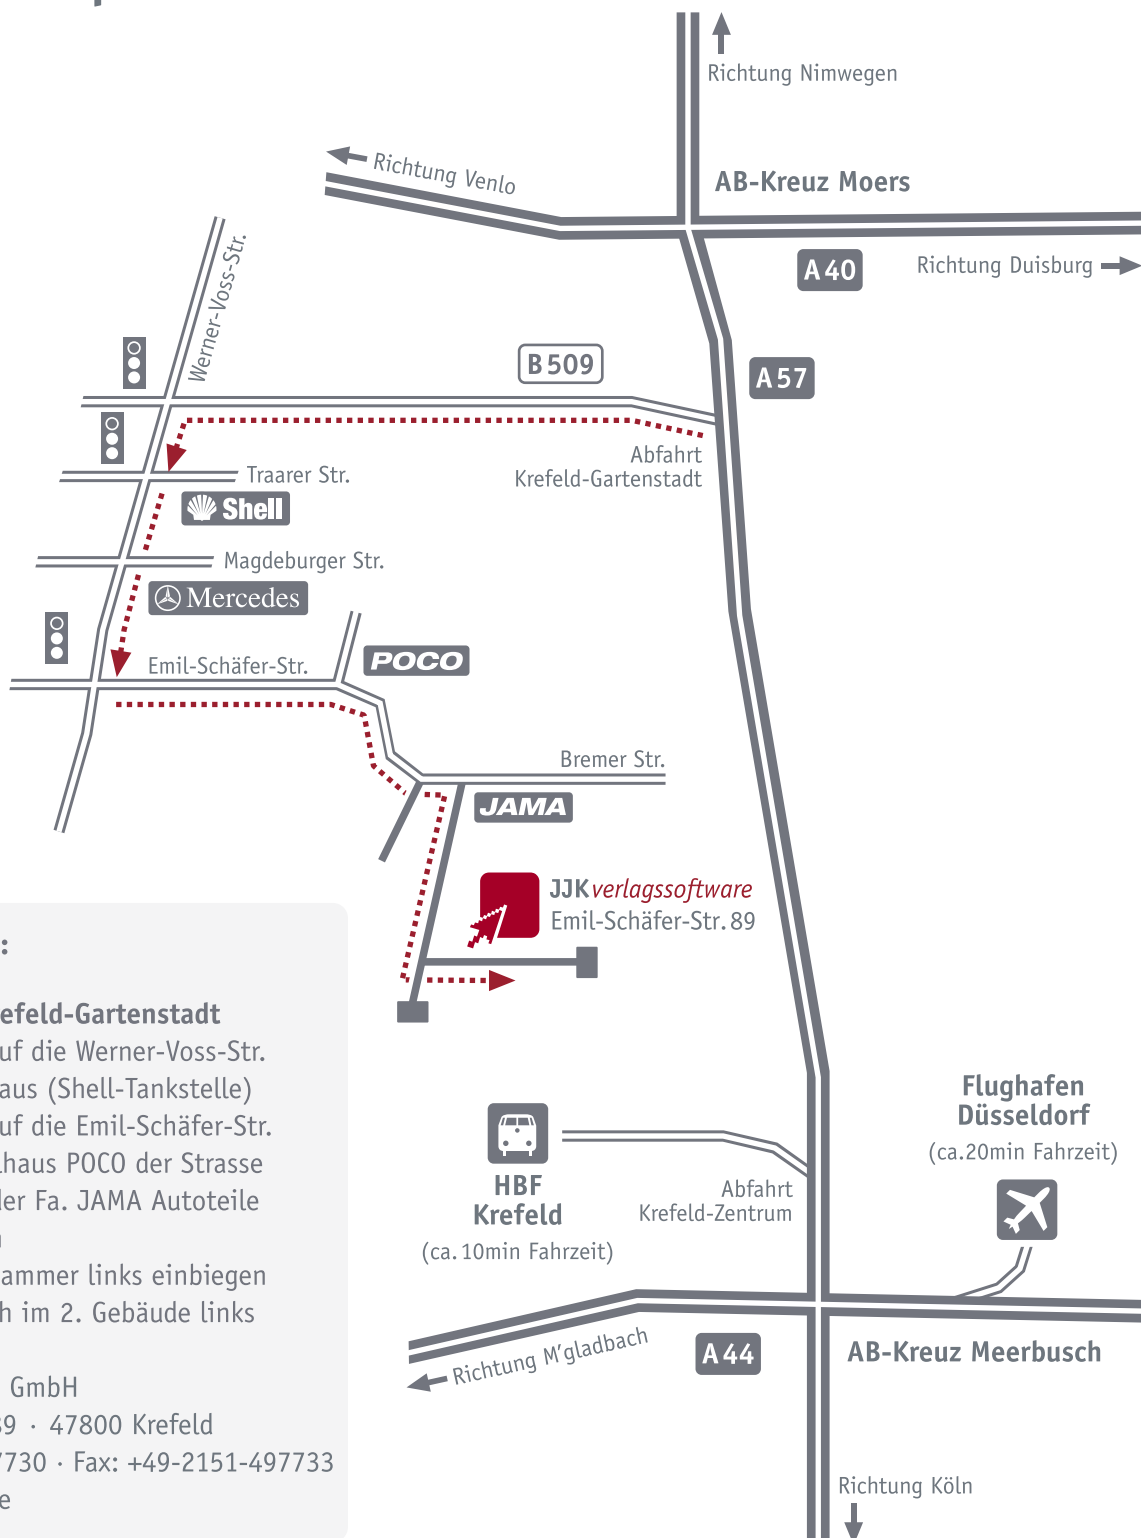

# Anfahrtsplan

## So finden Sie uns:

- A 57 Ausfahrt **Krefeld-Gartenstadt**
- 1. Ampel links auf die Werner-Voss-Str.
- 2. Ampel geradeaus (Shell-Tankstelle)
- 3. Ampel links auf die Emil-Schäfer-Str.
- vorbei am Möbelhaus POCO der Strasse folgen und vor der Fa. JAMA Autoteile rechts einbiegen
- vor dem Wendehammer links einbiegen **JJK** befindet sich im 2. Gebäude links